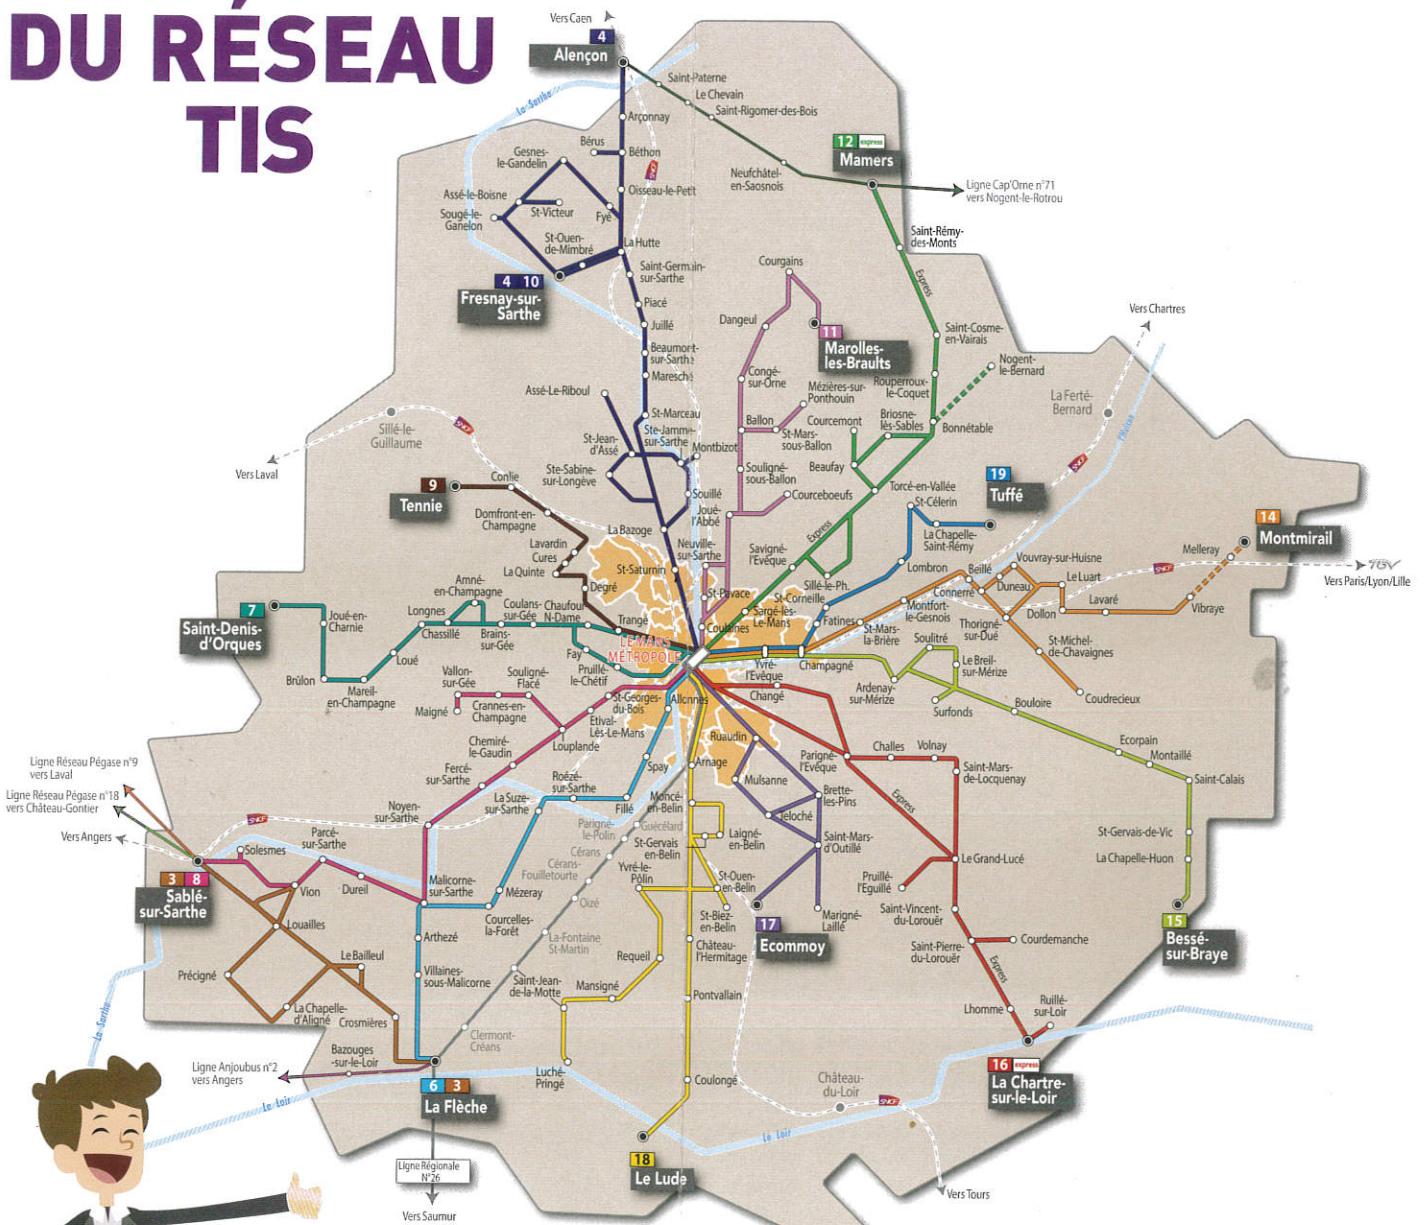

PLAN DES LIGNES DU RÉSEAU TIS

Agence TIS - Gare routière
 (prolongement Gare SNCF nord)
 16, boulevard Robert Jarry • 72000 Le Mans
www.lestis72.com
 Tél. : 02 43 39 90 72